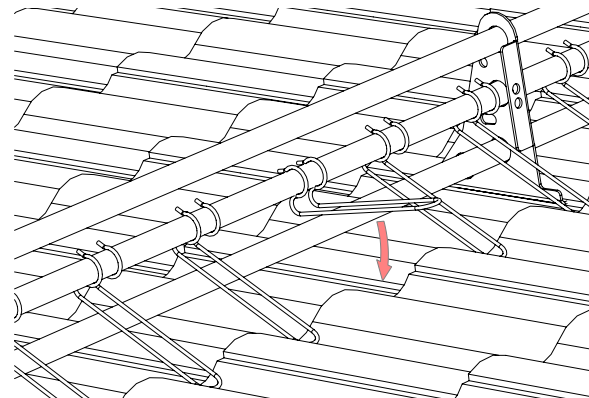

	Detalj	Art. nr.
1	Israsskydd till profildurk	IS2240

	Detalj	Art. nr.
2	Israsskydd till rör	IS2718

**Israsskydd till profildurk**

Snöstopp hakas fast i mitten på gallret nerifrån och upp.

**Israsskydd mot takpanna**

Justeras in mot dalen i takpannan och vrid ner.

**Israsskydd till rör**

Israsskyddet trycks fast på röret.

**Israsskydd mot takpanna**

Justeras in mot dalen i takpannan och vrid ner.