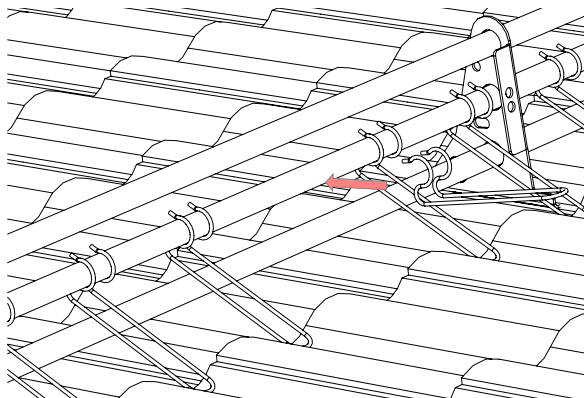

	Detalj	Art. nr.
1	Israsskydd till profildurk	IS2240

	Detalj	Art. nr.
2	Israsskydd till rör	IS2718

**Israsskydd till profildurk**

Snöstopp hakas fast i mitten på gallret nerifrån och upp.

**Israsskydd mot takpanna**

Justeras in mot dalen i takpannan och vrid ner.

**Israsskydd till rör**

Israsskyddet trycks fast på röret.

**Israsskydd mot takpanna**

Justeras in mot dalen i takpannan och vrid ner.