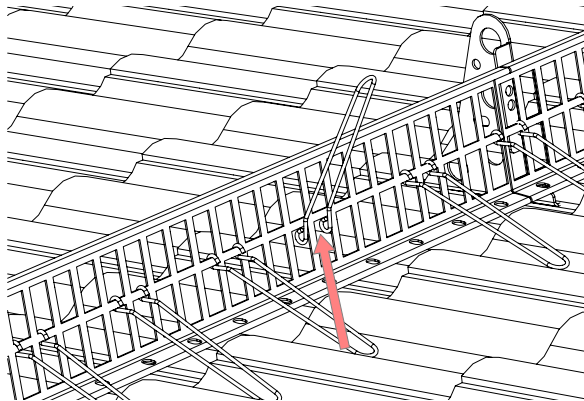

	Detalj	Art. nr.
1	Israsskydd till profildurk	IS2240

	Detalj	Art. nr.
2	Israsskydd till rör	IS2718

**Israsskydd till profildurk**

Snöstopp hakas fast i mitten på gallret nerifrån och upp.

**Israsskydd mot takpanna**

Justeras in mot dalen i takpannan och vrid ner.

**Israsskydd till rör**

Israsskyddet trycks fast på röret.

**Israsskydd mot takpanna**

Justeras in mot dalen i takpannan och vrid ner.