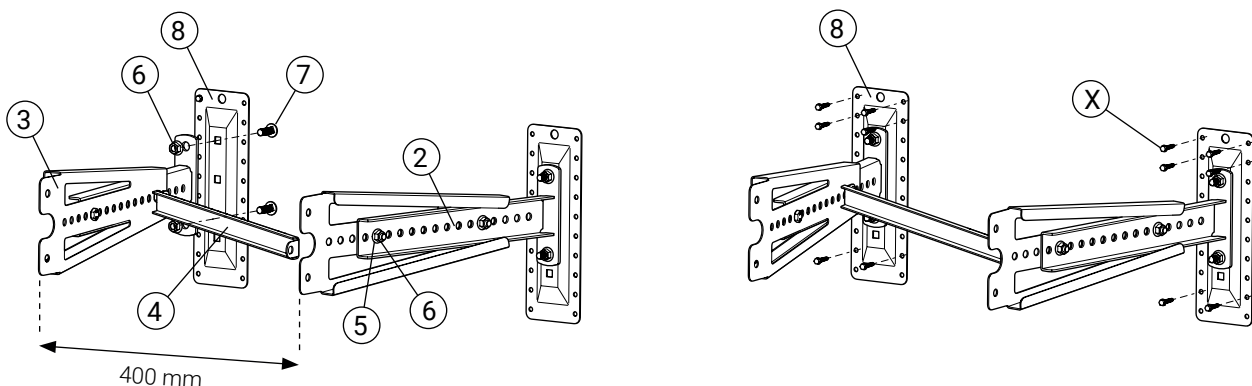

Detalj	Art. nr.
1 Konsolsats	KS0150/KS0300
2 Justerbar konsol väggfäste	KS0700/KS1000
3 Justerbar konsol	KS4010
4 Justerbar konsol diagonalstag	SS4010

Detalj	Art. nr.
5 Bult M10x20	BU1201/BU1200
6 Flänsmutter M10	MU1001/MU1010
7 Vagnsbult M10x30	VB1301/VB1305
8 Fästplatta	FP0300

Montering av fast konsol

1. Montering av fast konsol

Montera konsolerna (1) mot fästplattorna (8) med 2 st vagnsbult + mutter (7,6)

2. Montering mot vägg

Skruva fästplattorna (8) till väggen med minst 6 st skruv (X).
Minst 4 st i övre delen.
Skraven dimensioneras efter MA1001

Montering av justerbar konsol

1. Montering av justerbar konsol

Montera ihop konsolerna (2,3) med 2st bult + mutter (5,6) med varandra.
Montera de justerbara konsolerna mot fästplattorna (8) med 2st vagnsbult + mutter (7,6)

2. Montering mot vägg

Skruva fästplattorna (8) till väggen med minst 6 st skruv (X).
Minst 4 st i övre delen.
Skraven dimensioneras efter MA1001