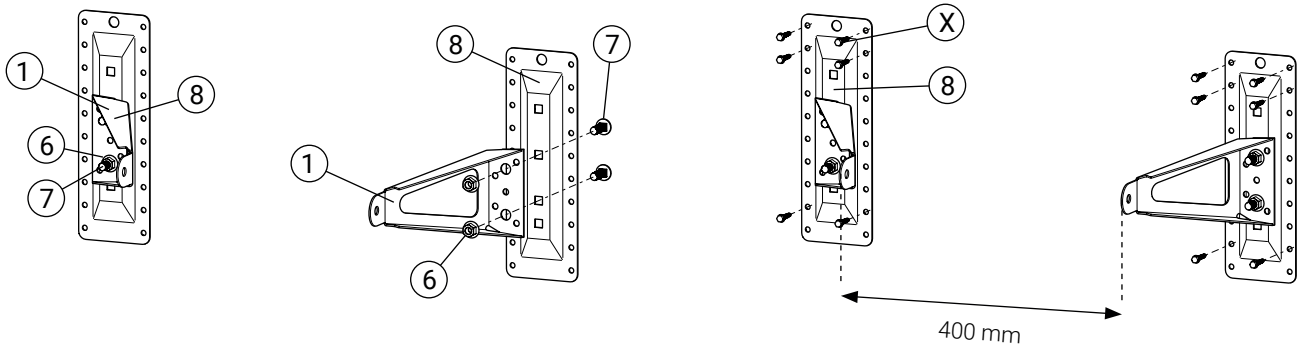

Detalj	Art. nr.
1 Konsolsats	KS0150/KS0300
2 Justerbar konsol väggfäste	KS0700/KS1000
3 Justerbar konsol	KS4010
4 Justerbar konsol diagonalstag	SS4010

Detalj	Art. nr.
5 Bult M10x20	BU1201/BU1200
6 Flänsmutter M10	MU1001/MU1010
7 Vagnsbult M10x30	VB1301/VB1305
8 Fästplatta	FP0300

Montering av fast konsol

1. Montering av fast konsol

Montera konsolerna (1) mot fästplattorna (8) med 2 st vagnsbult + mutter (7,6)

2. Montering mot vägg

Skruva fästplattorna (8) till väggen med minst 6 st skruv (X).
Minst 4 st i övre delen.
Skraven dimensioneras efter MA1001

Montering av justerbar konsol

1. Montering av justerbar konsol

Montera ihop konsolerna (2,3) med 2st bult + mutter (5,6) med varandra.
Montera de justerbara konsolerna mot fästplattorna (8) med 2st vagnsbult + mutter (7,6)