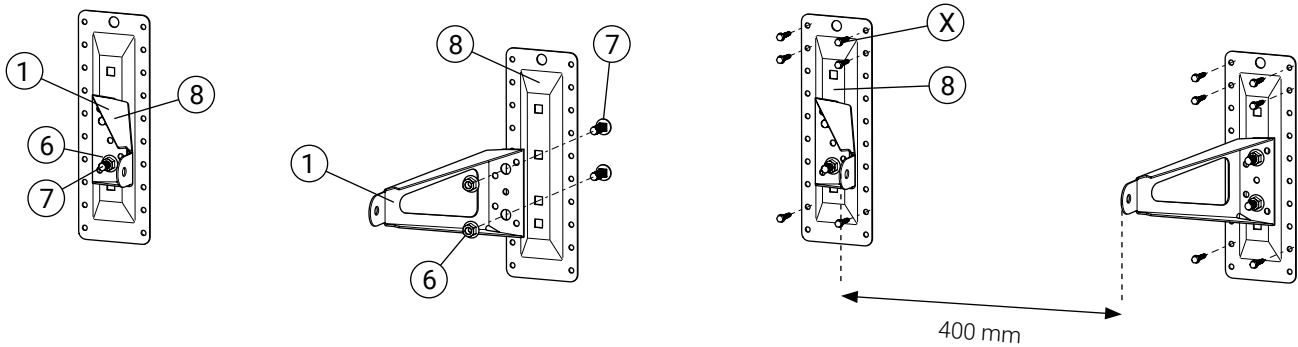

Detalj	Art. nr.
1 Konsolsats	KS0150/KS0300
2 Justerbar konsol väggfäste	KS0700/KS1000
3 Justerbar konsol	KS4010
4 Justerbar konsol diagonalstag	SS4010

Detalj	Art. nr.
5 Bult M10x20	BU1201/BU1200
6 Flänsmutter M10	MU1001/MU1010
7 Vagnsbult M10x30	VB1301/VB1305
8 Fästplatta	FP0300

Montering av fast konsol

1. Montering av fast konsol

Montera konsolerna (1) mot fästplattorna (8) med 2 st vagnsbult + mutter (7,6)

2. Montering mot vägg

Skruva fästplattorna (8) till väggen med minst 6 st skruv (X).
Minst 4 st i övre delen.
Skraven dimensioneras efter MA1001

Montering av justerbar konsol

1. Montering av justerbar konsol

Montera ihop konsolerna (2,3) med 2st bult + mutter (5,6) med varandra.
Montera de justerbara konsolerna mot fästplattorna (8) med 2st vagnsbult + mutter (7,6)