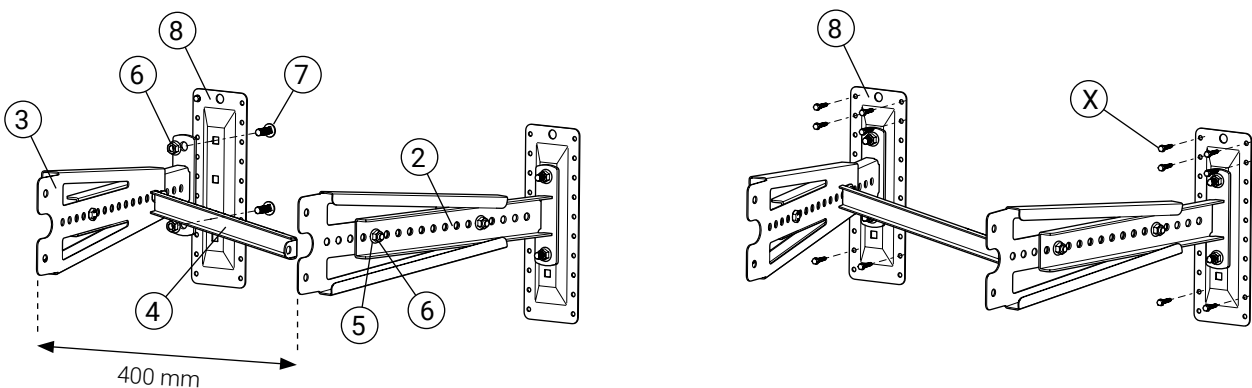

Detalj	Art. nr.
1 Konsolsats	KS0150/KS0300
2 Justerbar konsol väggfäste	KS0700/KS1000
3 Justerbar konsol	KS4010
4 Justerbar konsol diagonalstag	SS4010

Detalj	Art. nr.
5 Bult M10x20	BU1201/BU1200
6 Flänsmutter M10	MU1001/MU1010
7 Vagnsbult M10x30	VB1301/VB1305
8 Fästplatta	FP0300

Montering av fast konsol

1. Montering av fast konsol

Montera konsolerna (1) mot fästplattorna (8) med 2 st vagnsbult + mutter (7,6)

2. Montering mot vägg

Skruva fästplattorna (8) till väggen med minst 6 st skruv (X).
Minst 4 st i övre delen.
Skraven dimensioneras efter MA1001

Montering av justerbar konsol

1. Montering av justerbar konsol

Montera ihop konsolerna (2,3) med 2st bult + mutter (5,6) med varandra.
Montera de justerbara konsolerna mot fästplattorna (8) med 2st vagnsbult + mutter (7,6)

2. Montering mot vägg

Skruva fästplattorna (8) till väggen med minst 6 st skruv (X).
Minst 4 st i övre delen.
Skraven dimensioneras efter MA1001