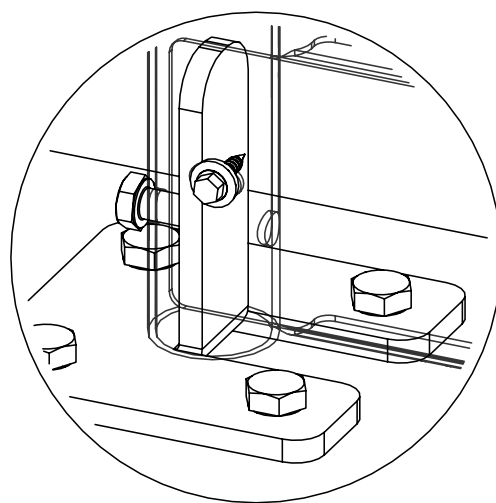

	Detalj	Art. nr.
1	Sparklist	SL0410/SL0510/SL0710/SL1010/SL1510/SL2010
2	Självborrande skruv 5,5x22	SS5221/SS5225

1. Montera sparklist med 2 st självbörande skruv.

2. Skruva något från sidan för att undvika räcke-stappen.