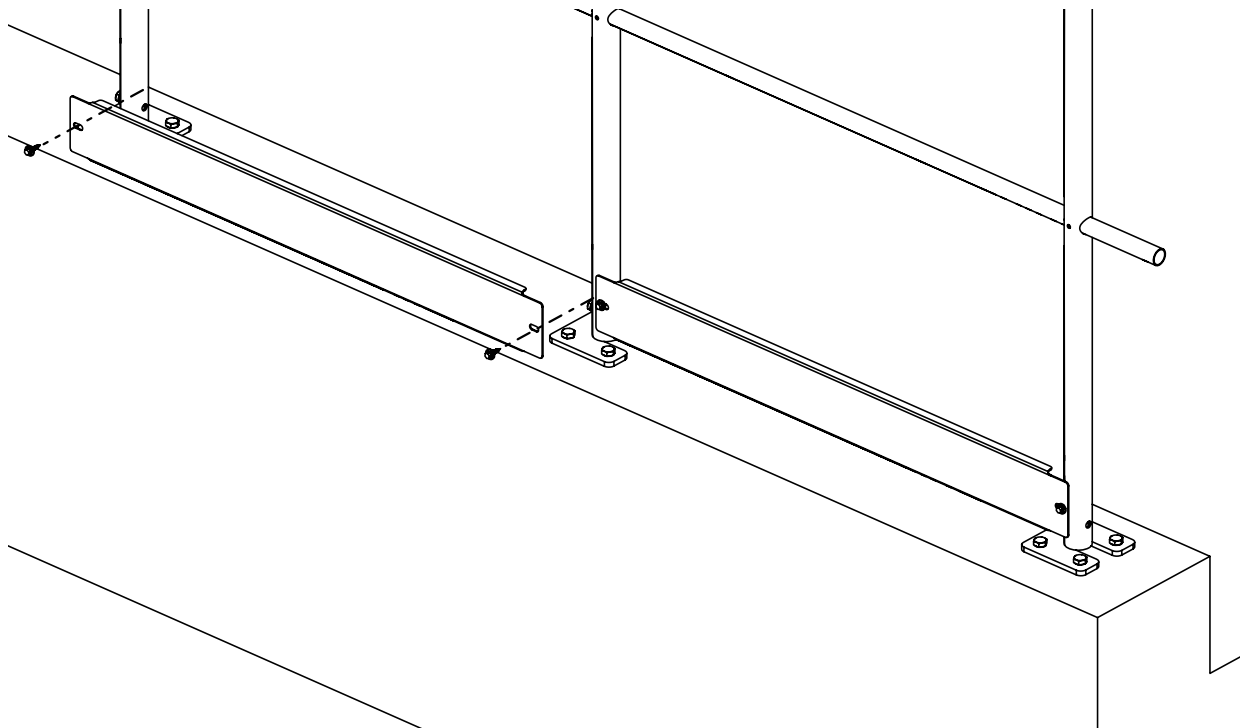

	Detalj	Art. nr.
1	Sparklist	SL0410/SL0510/SL0710/SL1010/SL1510/SL2010
2	Självborrande skruv 5,5x22	SS5221/SS5225

1. Montera sparklist med 2 st självbörande skruv.

2. Skruva något från sidan för att undvika räcke-stappen.