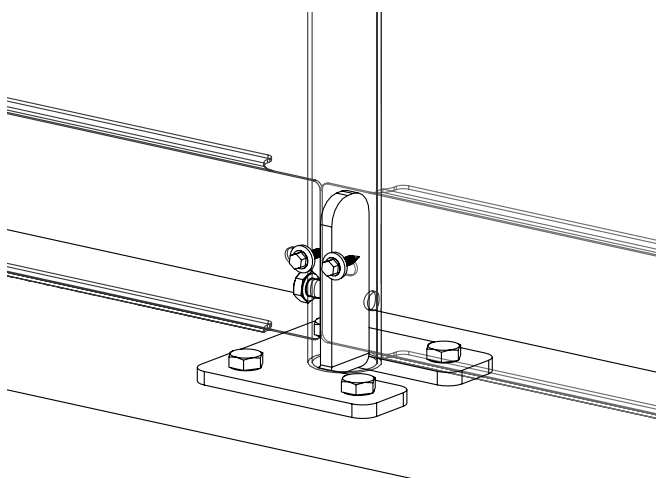

	Detalj	Art. nr.
1	Sparklist	SL0410/SL0510/SL0710/SL1010/SL1510/SL2010
2	Självborrande skruv 5,5x22	SS5221/SS5225

1. Montera sparklist med 2 st självbörande skruv.

2. Skruva något från sidan för att undvika räcke-stappen.