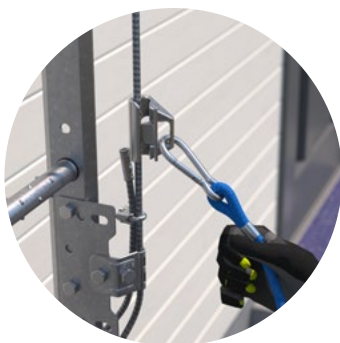

Weline ONE

Ett fäste – många möjligheter

NYHET!

Med Weline One utökar vi vårt taksäkerhetssortiment med en ny fallskyddsvajer. Dess konstruktion är både enkel och flexibel att använda och montera, utan att ge avkall på säkerheten. Fallskyddet fungerar tillsammans med andra taksäkerhetsprodukter och kan därmed med lätthet användas på både platta och sluttande tak.

FLEXIBELT

Vid montering avslutar du enkelt vajern själv, vilket ger dig frihet att anpassa dragningen på plats. Du kan justera vägen din vajer går över taket, vid hörn och övergångar samt komplettera med fler infästningar eller helt ändra riktning.

ENKELT

Weline One använder en konstruktion som klämmer åt vajern vid infästningspunkterna, vilket påverkar vajern minimalt och därmed förlänger dess hållbarhet. För att förenkla monteringen ännu mer, har antalet komponenter för att säkert montera fallskyddet reducerats.

SÄKERT

Weland Stål kompromissar aldrig med säkerheten. Alla komponenter är gjorda av högsta kvalitet och Weline One är utrustad med fallstopp som hindrar att linlöparen glider ner längs vertikal monterad vajer.