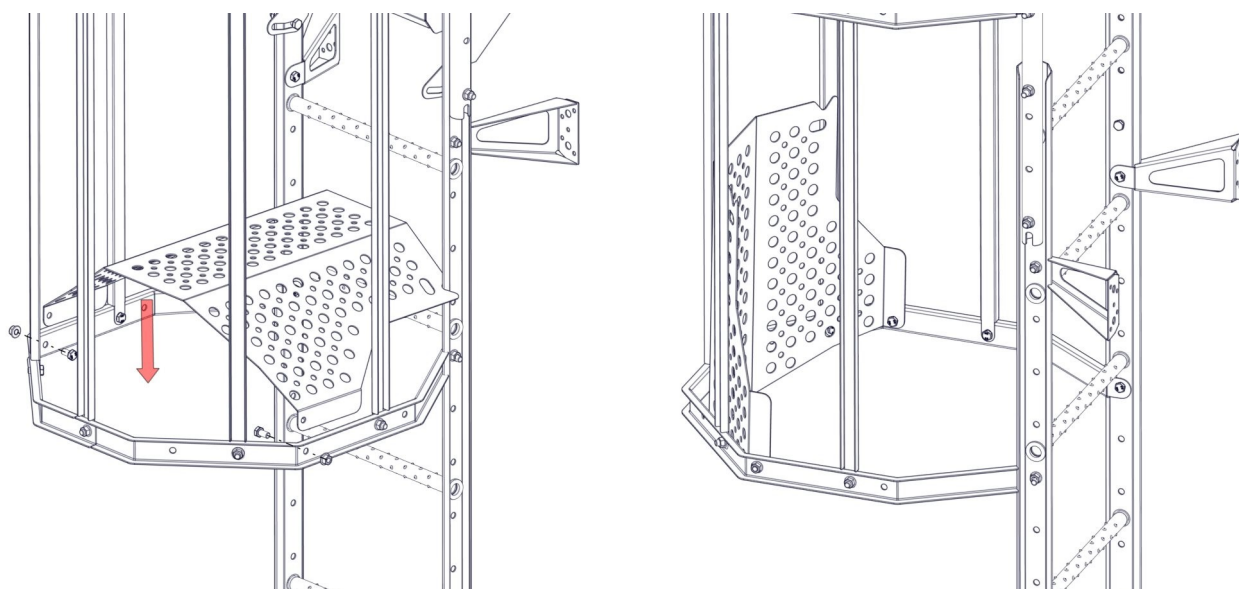

	Detalj	Art.nr
1	Lucka	LL4570
2	Bultsats	BU1201
3	Låsmutter	LM1000
4		

	Detalj	Art.nr
5		
6		
7		
8		

	Detalj	Art.nr
9		
10		
11		
12		

Låsbar lucka

Montera luckan till skyddskorgen med bult M10x20 och låsmutter.
Luckan kan förses med hänglås.